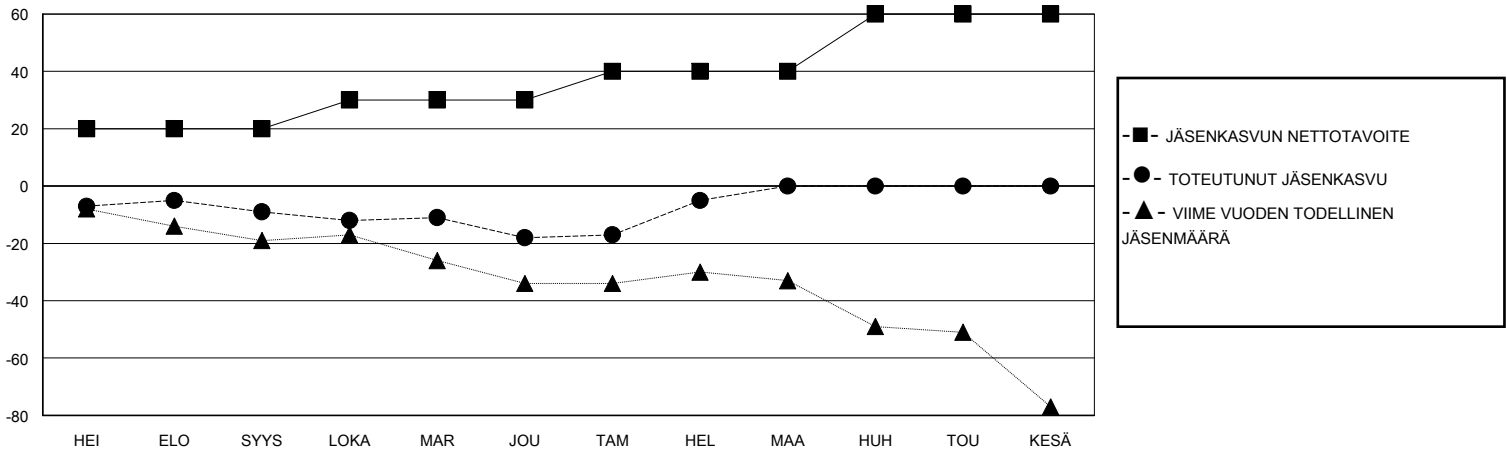

# MONTHLY MEMBERSHIP PROGRESS REPORT

District 107 K

Results as of: 2/29/2024

GMT:

SIJAINTI FINLAND

GMT VAALIPIIRI

Klubit				jäsentä			
TULOKSET 2023-2024				TULOKSET 2023-2024			
NELJÄNNES	UUDEN KLUBIN TAVOITE	UUDET KLUBIT	LOPETETUT KLUBIT	NELJÄNNES	JÄSENKASVUN NETTOTAVOITE	TOTEUTUNUT JÄSENKASVU	POISTETUT JÄSENET (mukaan lukien siirrot)
HEI/ELO/SYYS	0	0	1	HEI/ELO/SYYS	20	9	18
LOKA/MAR/JOU	0	0	0	LOKA/MAR/JOU	10	7	16
TAM/HEL/MAA	0	0	0	TAM/HEL/MAA	10	26	12
HUH/TOU/KESÄ	1	0	0	HUH/TOU/KESÄ	20	0	0

TAVOITTEET JA UUDET KLUBIT, KUMULATIIVINEN

TAVOITTEET JA JÄSENET, KUMULATIIVINEN

LAKKAUTETUT KLUBIT: 1

19 CLUBS OF 40 LISÄNNYTTÄ YHDEN TAI USEAMMAN UUTTA JÄSENTÄ

SUKUPUOLIJAKAUMA

MIES 713 (78.01%)  
NAINEN 201 (21.99%)