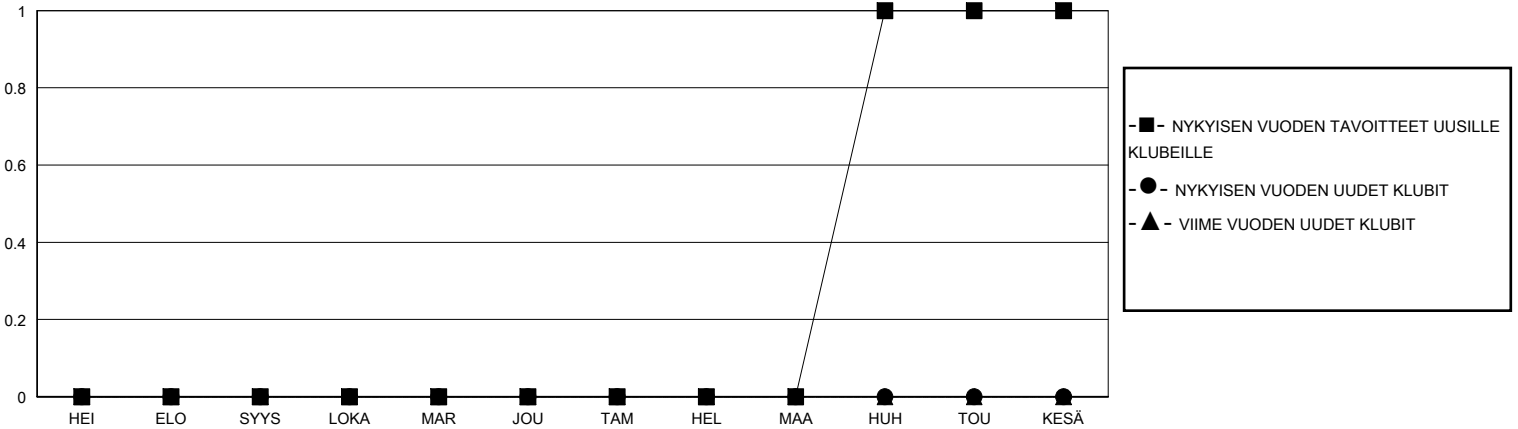

# MONTHLY MEMBERSHIP PROGRESS REPORT

District 107 K

Results as of: 2/29/2024

GMT:

SIJAINTI FINLAND

GMT VAALIPIIRI

Klubit				jäsentä			
TULOKSET 2023-2024				TULOKSET 2023-2024			
NELJÄNNES	UUDEN KLUBIN TAVOITE	UUDET KLUBIT	LOPETETUT KLUBIT	NELJÄNNES	JÄSENKASVUN NETTOTAVOITE	TOTEUTUNUT JÄSENKASVU	POISTETUT JÄSENET (mukaan lukien siirrot)
HEI/ELO/SYYS	0	0	1	HEI/ELO/SYYS	20	9	18
LOKA/MAR/JOU	0	0	0	LOKA/MAR/JOU	10	7	16
TAM/HEL/MAA	0	0	0	TAM/HEL/MAA	10	26	12
HUH/TOU/KESÄ	1	0	0	HUH/TOU/KESÄ	20	0	0

TAVOITTEET JA UUDET KLUBIT, KUMULATIIVINEN

TAVOITTEET JA JÄSENET, KUMULATIIVINEN

LAKKAUTETUT KLUBIT: 1

19 CLUBS OF 40 LISÄNNYTTÄ YHDEN TAI USEAMMAN UUTTA JÄSENTÄ

SUKUPUOLIJAKAUMA

MIES 713 (78.01%)  
NAINEN 201 (21.99%)